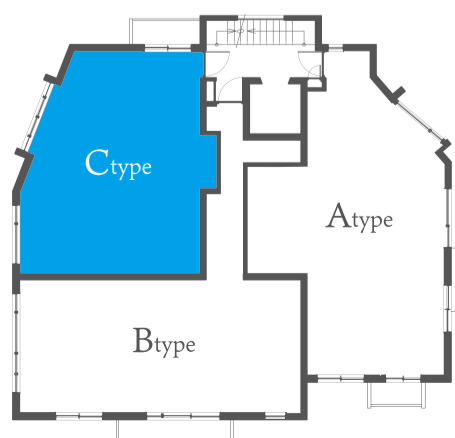

Ctype(203・303)

1LDK

専有面積:

47.92m²(14.49坪)

バルコニー面積:

2.50m²(0.75坪)

総面積:

50.42m²(15.24坪)

コンパクトな1LDK。

夫婦2人や単身者に適したタイプです。

都市で生活する利便性を目指す方々が、
最適な生活ができる住まいを目指しま
した。

セレスティナ高麗
CELESTINA KOURAI