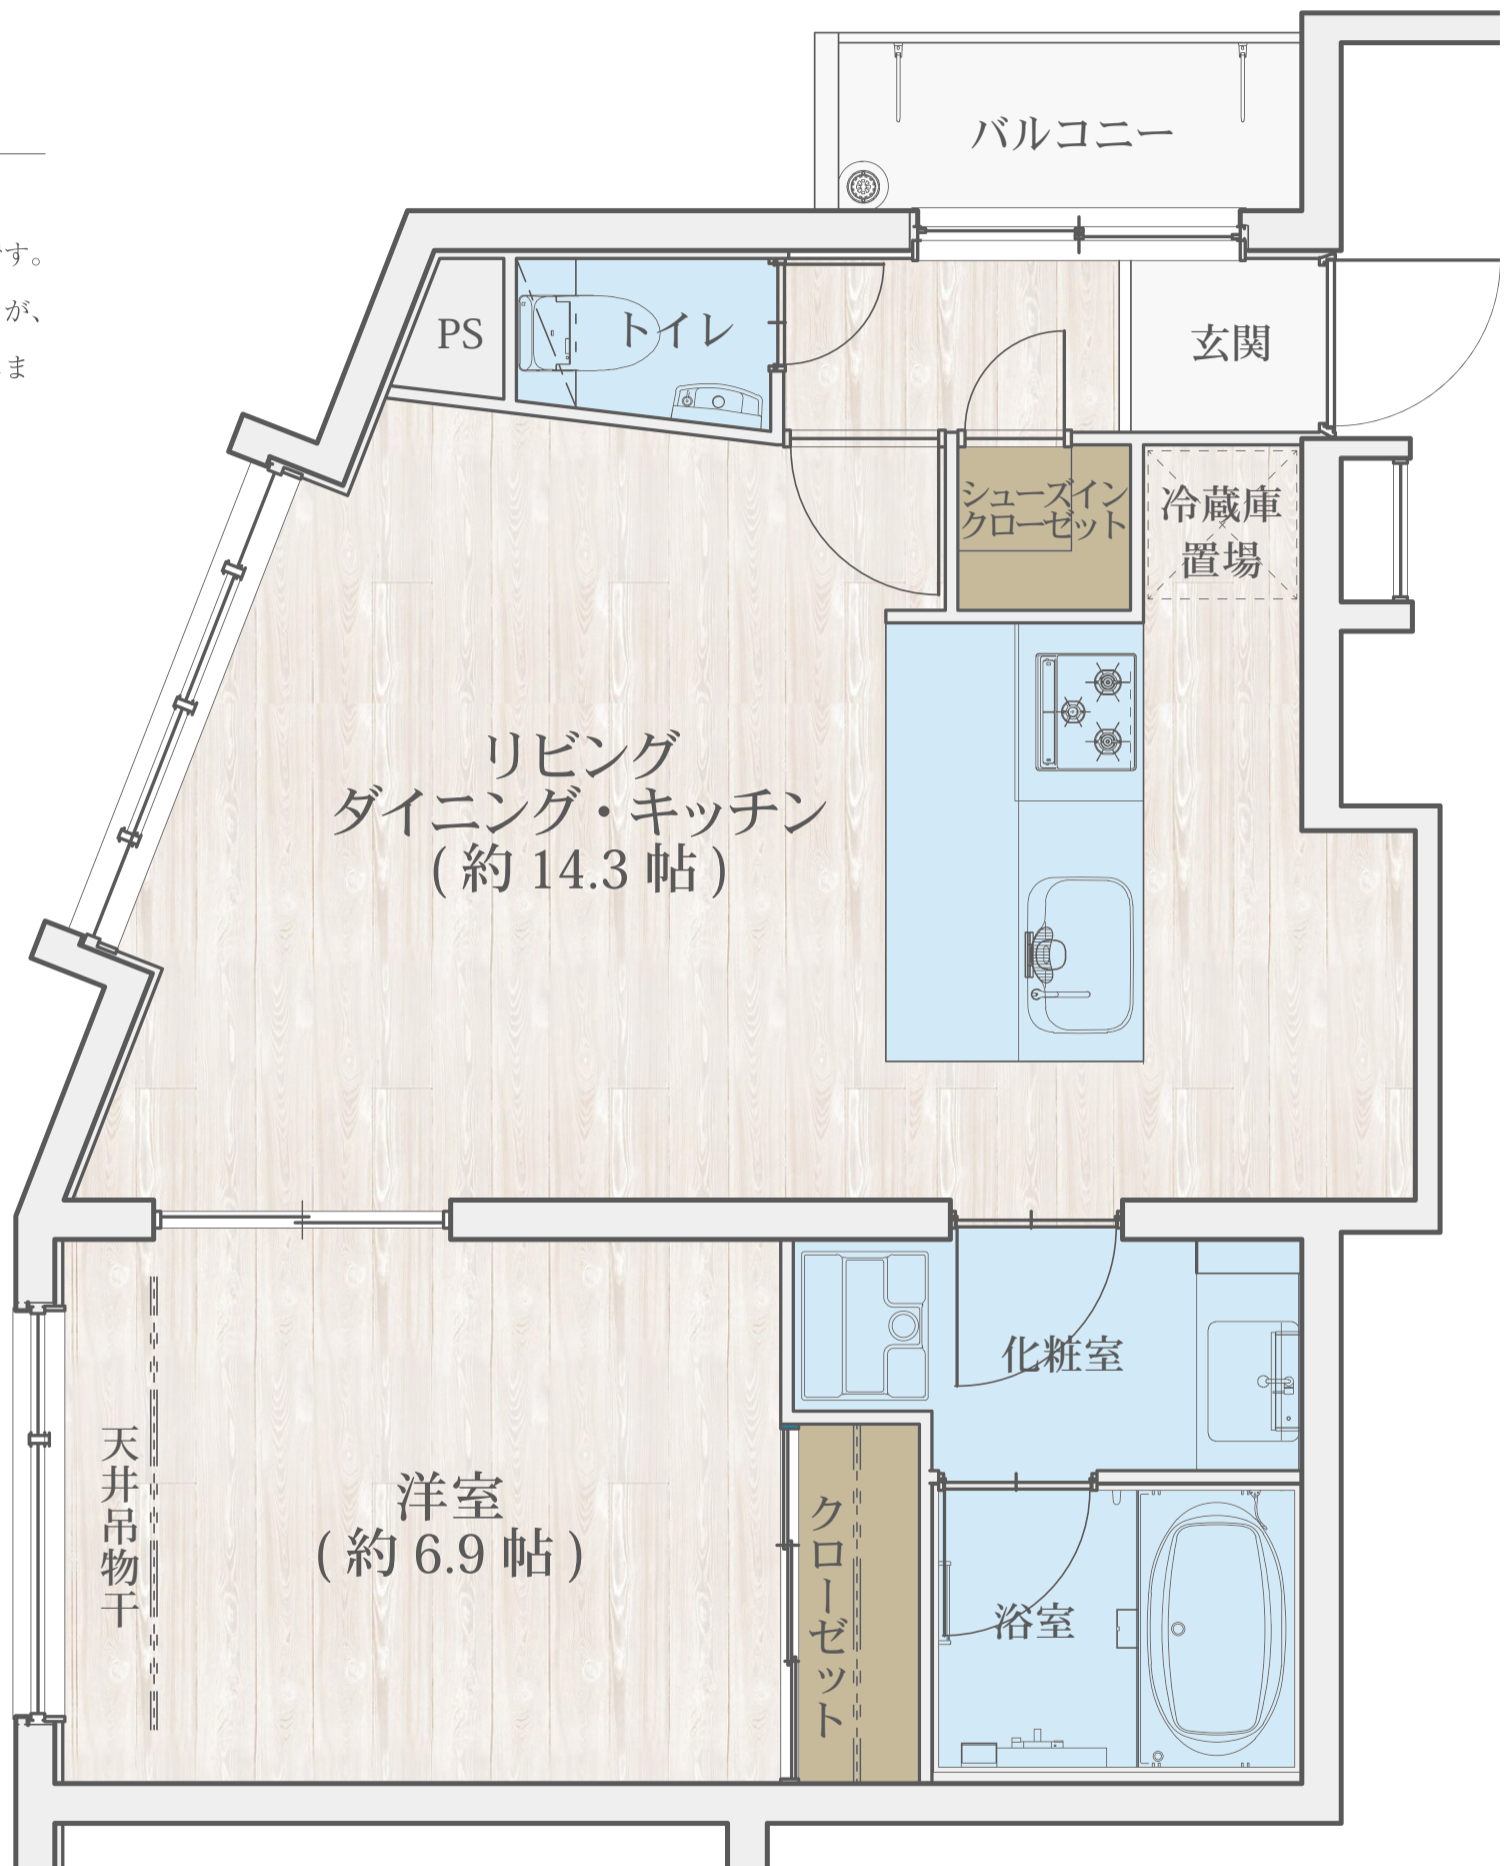

Ctype(203・303)

1LDK

専有面積:

47.92m²(14.49坪)

バルコニー面積:

2.50m²(0.75坪)

総面積:

50.42m²(15.24坪)

コンパクトな1LDK。

夫婦2人や単身者に適したタイプです。

都市で生活する利便性を目指す方々が、
最適な生活ができる住まいを目指しま
した。

セレスティナ高麗
CELESTINA KOURAI